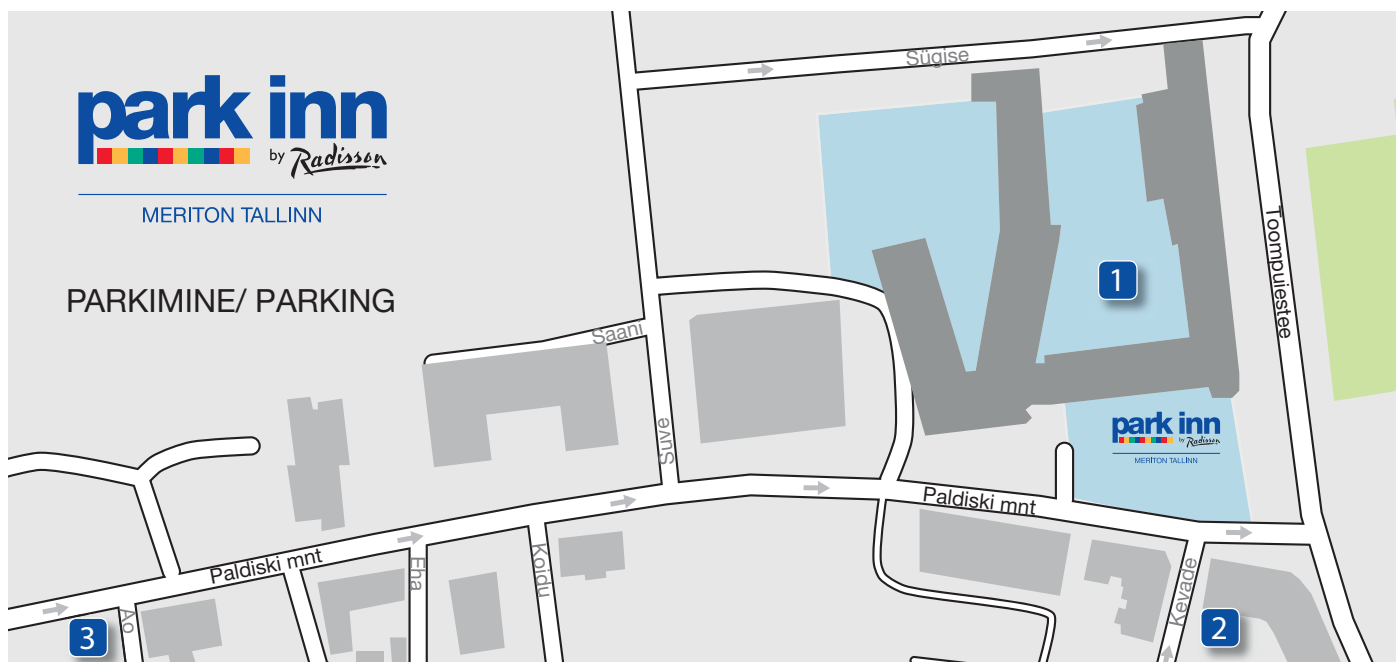

MERITON TALLINN

PARKIMINE/ PARKING

- 1** Parkimine hotelli ees, taga ja graažis.
CityPark parkimisala Paldiski mnt 4 (tsoon CP12).
Pilet hotelli vastuvõtust 16€ / 24h
Konverentsikliendile kehtib erihind 8€ / 8h,
tasumisega hotelli vastuvõtuletis.
- 2** EuroPark parkimisala Kevade 3A (tsoon EP21) 9,6€ / 24h
- 3** EuroPark parkimisala Paldiski mnt 19A (tsoon EP101) 2€ / 24h

Parklad ei kuulu hotellile ega pole valvega.
Hotell ei vastuta auto ega autosse jäetud esemete eest.

- 1** Parking in front and back of the hotel, and in the garage.
CityPark parking area Paldiski mnt 4 (zone CP12). Tickets from
the hotel reception 16€ / 24h. Special price for conference guests
8€ / 8h by paying at the hotel reception.
- 2** EuroPark parking area Kevade 3A (zone EP21) 9,6€ / 24h
- 3** EuroPark parking area Paldiski mnt 19A (zone EP101) 2€ / 24h

Parking areas do not belong to the hotel and are not guarded.
Hotel will not be responsible for theft or damage to any vehicles
or contents of vehicles in car park.

MERITON TALLINN

PARKIMINE/ PARKING

- 1** Parkimine hotelli ees, taga ja graažis.
CityPark parkimisala Paldiski mnt 4 (tsoon CP12).
Pilet hotelli vastuvõtust 16€ / 24h
Konverentsikliendile kehtib erihind 8€ / 8h,
tasumisega hotelli vastuvõtuletis.
- 2** EuroPark parkimisala Kevade 3A (tsoon EP21) 9,6€ / 24h
- 3** EuroPark parkimisala Paldiski mnt 19A (tsoon EP101) 2€ / 24h